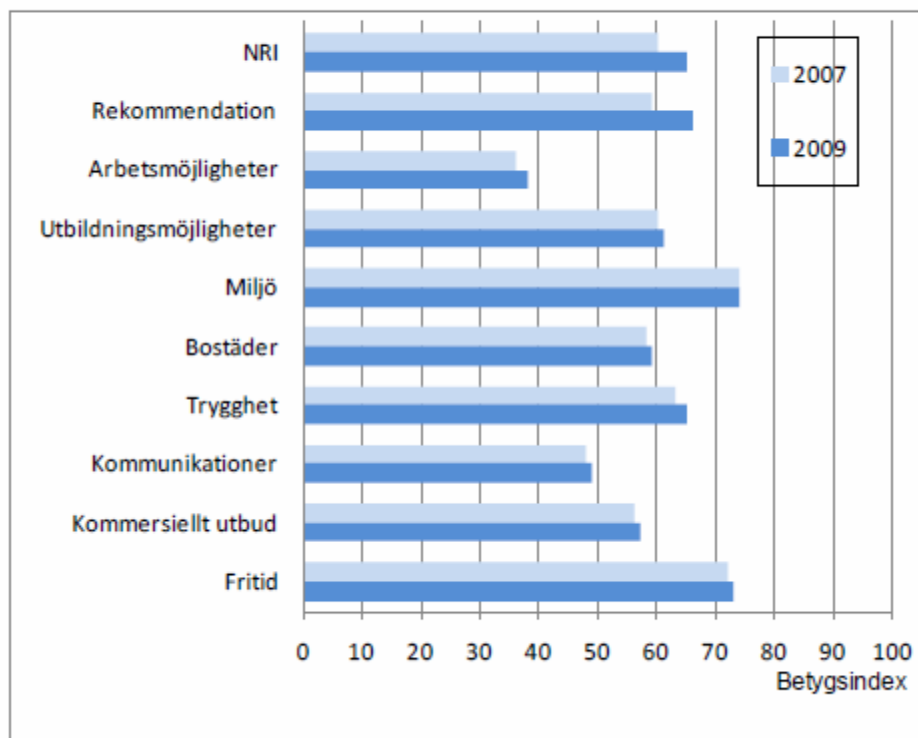

Diagram A3. Nöjd-Region-Index (NRI), indexet *Rekommendation* och faktorernas betygsindex för Åtvidabergs kommun år 2007 och 2009

Diagram B3. Nöjd-Medborgar-Index (NMI), indexet *Bemötande – Tillgänglighet* och verksamheternas betygsindex för Åtvidabergs kommun år 2007 och 2009

Diagram C3. Nöjd-Inflytande-Index (NII) och faktorernas betygsindex för Åtvidabergs kommun år 2007 och 2009