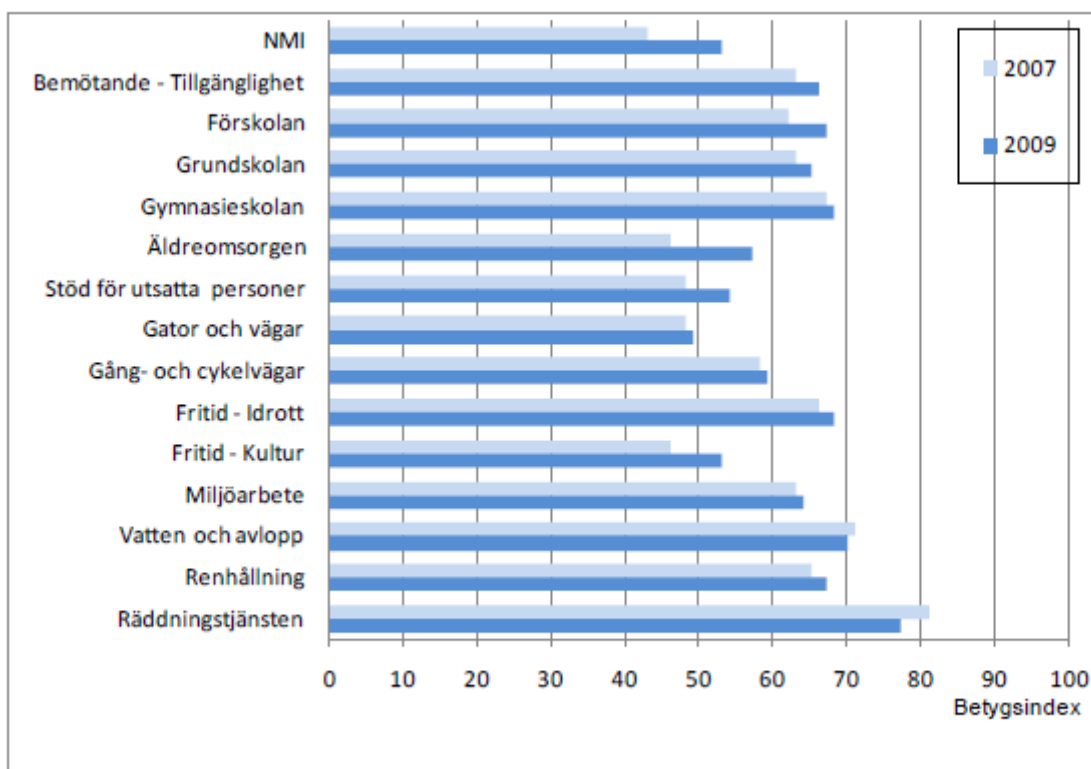

Diagram A3. Nöjd-Region-Index (NRI), indexet *Rekommendation* och faktorernas betygsindex för Åtvidabergs kommun år 2007 och 2009

Diagram B3. Nöjd-Medborgar-Index (NMI), indexet *Bemötande – Tillgänglighet* och verksamheternas betygsindex för Åtvidabergs kommun år 2007 och 2009

Diagram C3. Nöjd-Inflytande-Index (NII) och faktorernas betygsindex för Åtvidabergs kommun år 2007 och 2009