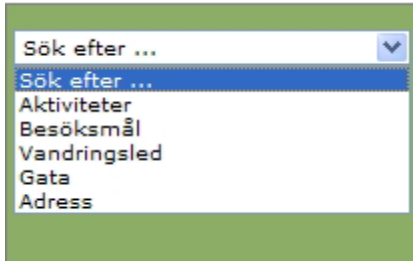

## Sök funktioner

I denna ruta kan man leta rätt på olika objekt/platser eller liknande i kartan och få ytterligare information om dessa. Detta görs med hjälp av några sökfunktioner som man hittar om man klickar på ner-pilen till vänster om texten "Sök efter ...".

Om det ni söker efter finns med får ni ett resultat liknande det ovan. Resultatet visar antal träffar samt listar upp dessa. Vidare visas om det finns ytterligare information länkad till objektet. Detta redovisas med en symbol som ser ut som